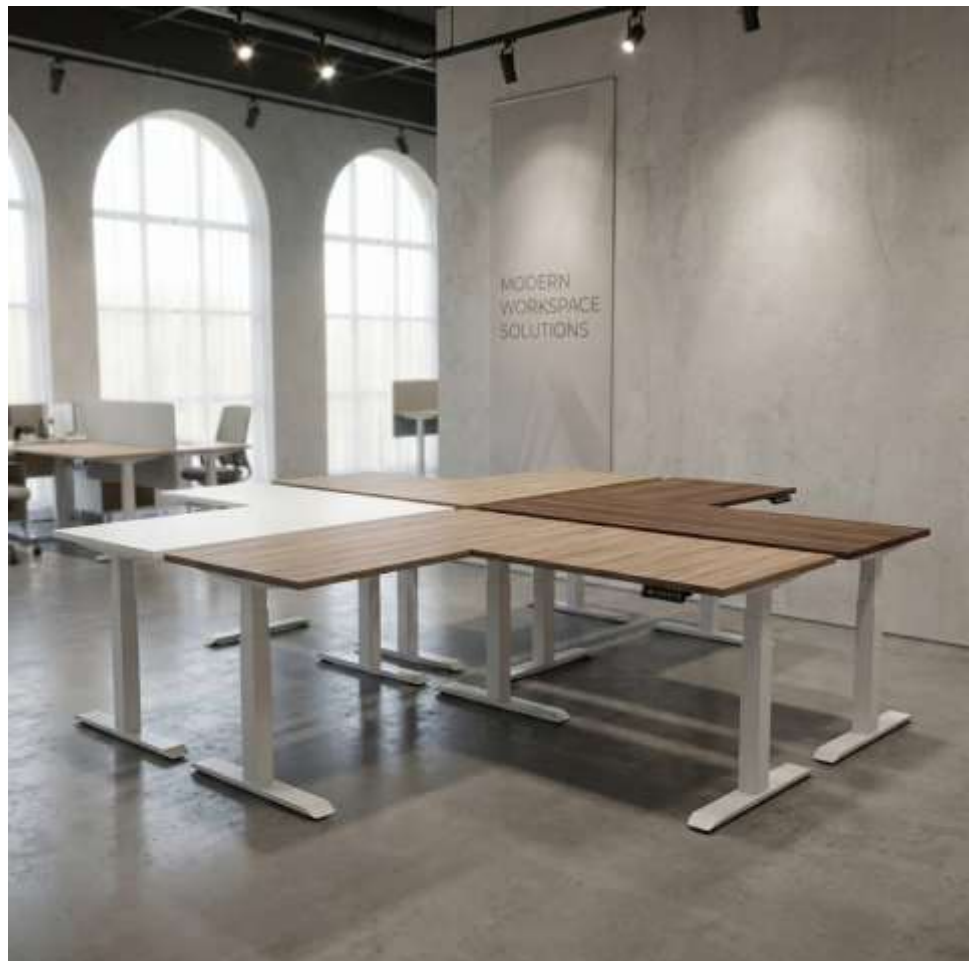

go back to desks