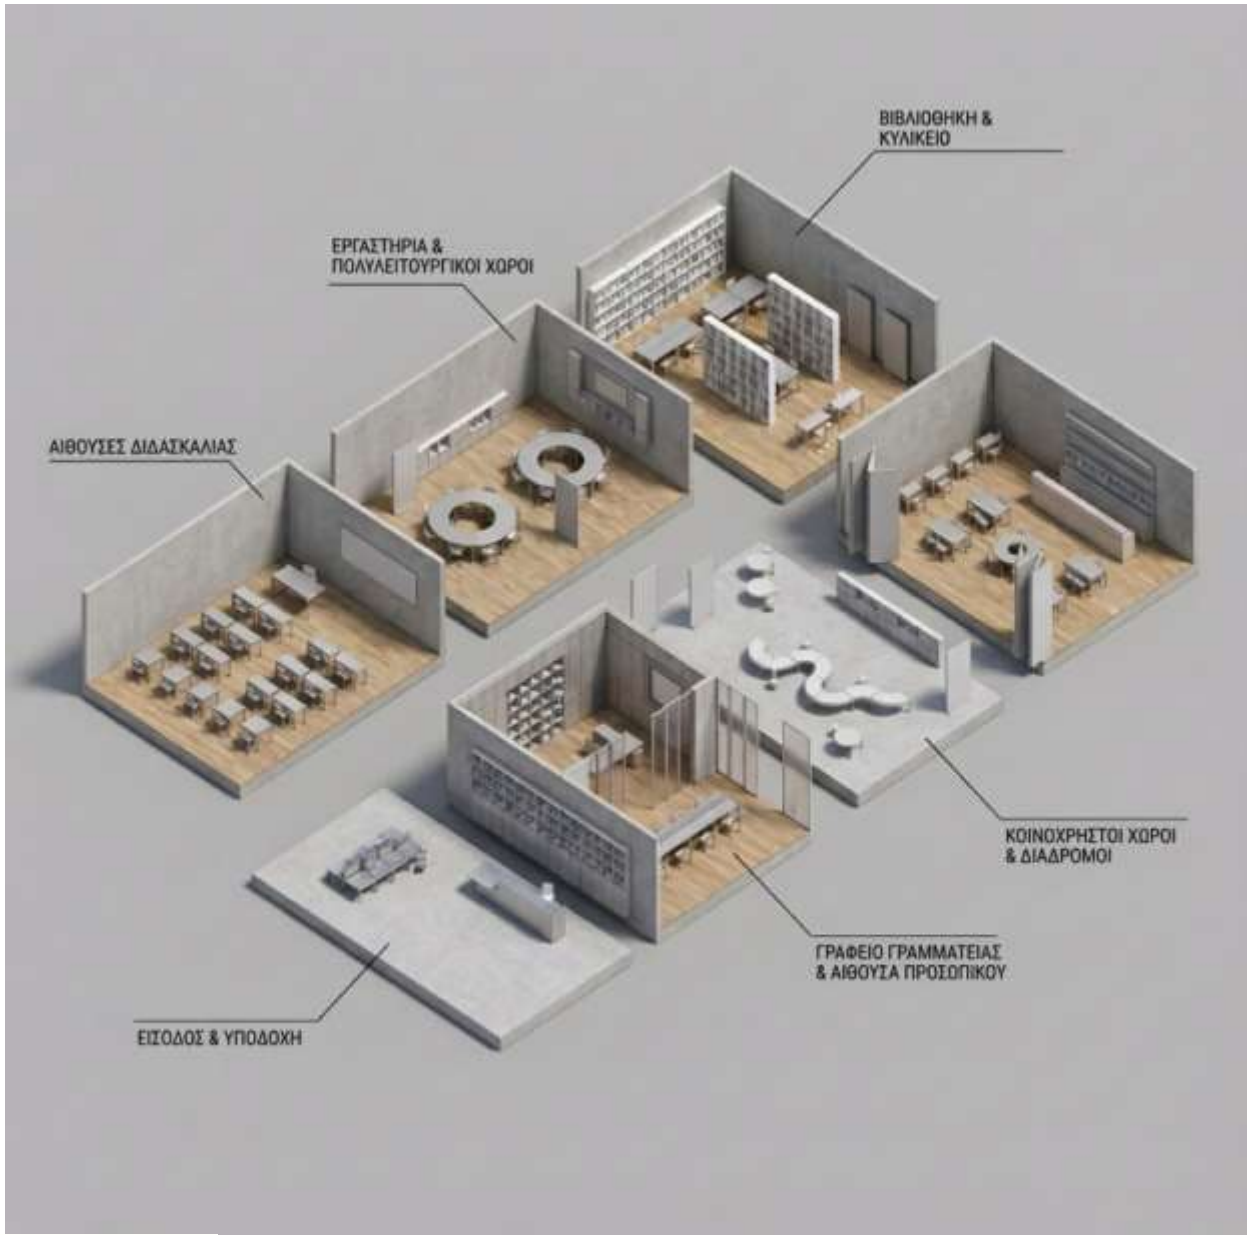

Educational spaces έπιπλα εκπαιδευτικών χώρων

Το σύγχρονο περιβάλλον εκπαίδευσης αποτελεί έναν πολύ σημαντικό παράγοντα παραγωγικότητας και προσέλκυσης νέων μαθητών και εκπαιδευομένων και θα πρέπει να είναι εργονομικό, μοντέρνο, λειτουργικό και φυσικά ευχάριστο.

Εκτός από την εκπαίδευση, οι μαθητές – μικροί ή μεγάλοι - χρειάζονται περισσότερη υποστήριξη: χρειάζονται χώρους διδασκαλίας που να τους εμπνέουν και καρέκλες και θρανία που να προσαρμόζονται στις σωματικές τους ανάγκες.

Η συλλογή μας περιλαμβάνει λύσεις για σχολεία, φροντιστήρια, εκπαιδευτήρια, προσφέροντας υψηλής ποιότητας και εργονομίας θρανία, καθίσματα, τράπεζες για groups, recreation χώρων υποδοχής, βιβλιοθήκες, ερμάρια, lockers και καθίσματα αναμονής, ηχοαπορροφητικά συστήματα και διαχωριστικά.